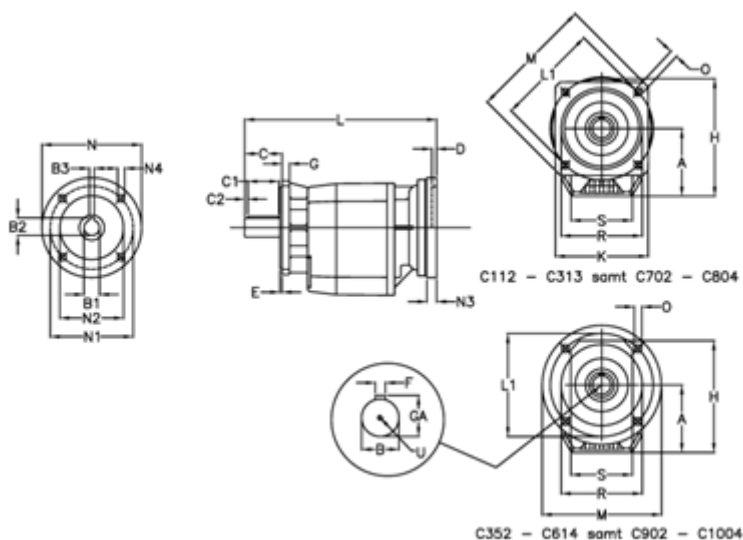

Varenummer: 40600801492450

Beskrivelse: Tandhjulsgeær C802F-14,9-P132B5

## Mål

A = 247.0	D = 5.0	L1 = 350	R = 320
B = 80	E = 5	M = 400	S = 300
B1 = 38	F = 22	N = 300	U = M20x42
B2 = 41.3	G = 20	N1 = 265	
B3 = 10	GA = 85.0	N2 = 230	
C = 140	H = 422.0	N3 = 16	
C1 = 110	K = 350	N4 = 14	
C2 = 15	L = 579.5	O = 18.0	